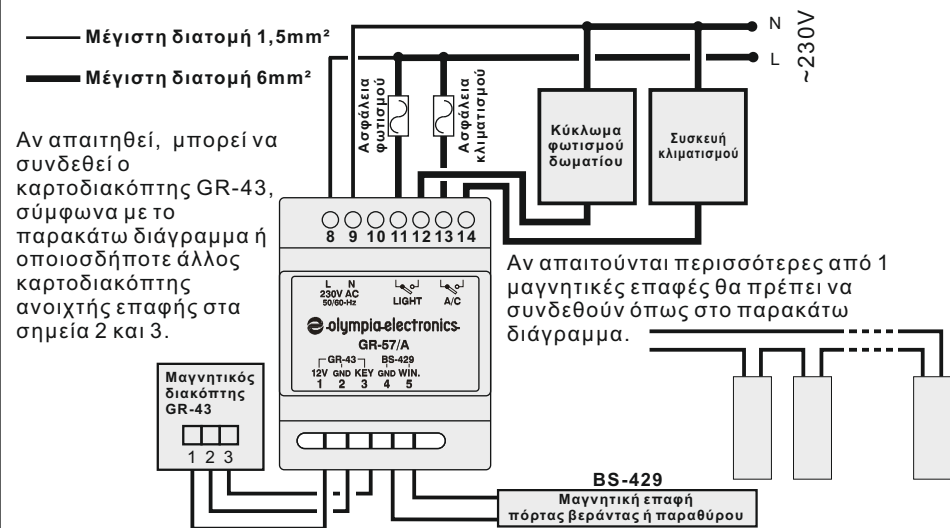

GR-43 Μαγνητικός καρτοδιακόπτης για την ενεργοποίηση των συσκευών GR-45/A, GR-56/A, GR-57/A

Ευχαριστούμε που επιλέξατε ένα Ελληνικό προϊόν της Olympia Electronics
"ΠΙΣΤΕΥΟΥΜΕ ΣΤΗΝ ΕΛΛΑΔΑ - ΠΑΡΑΓΟΥΜΕ ΣΤΗΝ ΕΛΛΑΔΑ".

ΓΕΝΙΚΑ

Χρησιμοποιείται σε ξενοδοχεία και ενοικιαζόμενα δωμάτια για τον έλεγχο της παροχής ρεύματος και του κλιματισμού στα δωμάτια.

Λειτουργεί σε συνδυασμό με μια συσκευή GR-45/A, GR-56/A ή GR-57/A. Συνδέεται μαζί της με τρία καλώδια, όπως στο παρακάτω σχήμα.

Διαθέτει LED που φωτίζει την υποδοχή της κάρτας για να είναι ορατή και στο σκοτάδι.

Η συσκευή λειτουργεί υποχρεωτικά με μαγνητική κάρτα GR-44.

Σχεδιάγραμμα συνδεσμολογίας GR-43 με GR-45/A, GR-56/A και GR-57/A.

ΕΓΓΥΗΣΗ

Η Olympia Electronics εγγυάται την ποιότητα, την κατάσταση και τη λειτουργία των εμπορευμάτων. Η περίοδος της εγγύησης καθορίζεται στον επίσημο κατάλογο της Olympia Electronics, αλλά και στο τεχνικό φυλλάδιο που συνοδεύει κάθε προϊόν. Η παρούσα εγγύηση παύει να ισχύει, αν ο αγοραστής δεν ακολουθεί τις τεχνικές οδηγίες που περιλαμβάνονται στα επίσημα έγγραφα που δόθηκαν από την Olympia Electronics ή αν ο αγοραστής τροποποιήσει τα αγαθά που παρέχονται ή κάνει οποιαδήποτε επισκευή ή την εκ νέου ρύθμιση που γίνεται από τρίτο πρόσωπο, εκτός και αν η Olympia Electronics έχει πλήρως συμφωνήσει με αυτά, γραπτώς. Τα προϊόντα που έχουν υποστεί βλάβη μπορούν να επιστραφούν στις εγκαταστάσεις της εταιρίας μας για επιδιόρθωση ή αντικατάσταση, αρκεί να ισχύει η περίοδος της εγγύησης. Η Olympia Electronics διατηρεί το δικαίωμα να επισκευάσει ή να αντικαταστήσει τα επιστρεφόμενα εμπορεύματα και να χρεώσει ή όχι τον αγοραστή, ανάλογα με την αιτία της βλάβης. Η Olympia Electronics διατηρεί το δικαίωμα να χρεώσει ή όχι στον αγοραστή το κόστος μεταφοράς.

ΚΕΝΤΡΙΚΑ

72° χλμ. Π.Ε.Ο. Θεσσαλονίκης-Κατερίνης

T.K. 60300 T.Θ.06 Αιγίνιο Πιερίας Ελλάς

www.olympia-electronics.com

info@olympia-electronics.gr