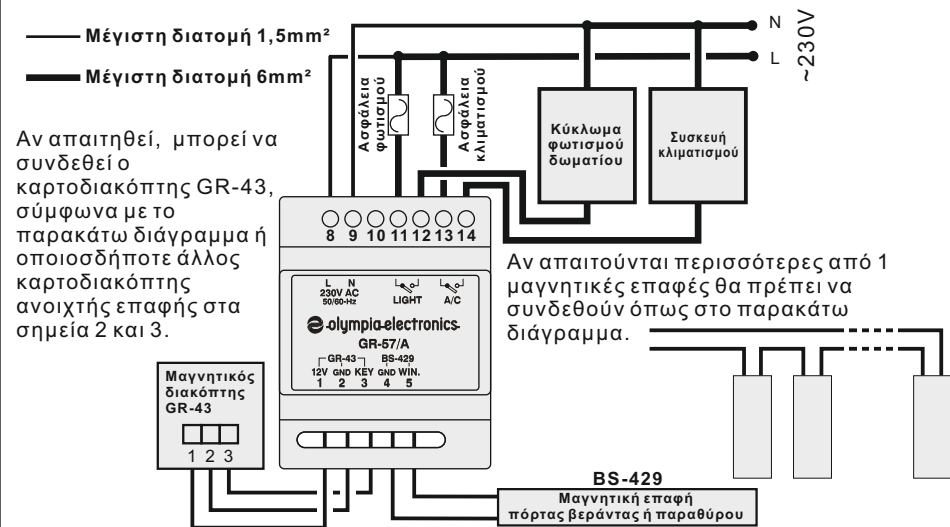

GR-43 Μαγνητικός καρτοδιακόπτης για την ενεργοποίηση των συσκευών GR-45/A, GR-56/A, GR-57/A

Ευχαριστούμε που επιλέξατε ένα Ελληνικό προϊόν της Olympia Electronics
"ΠΙΣΤΕΥΟΥΜΕ ΣΤΗΝ ΕΛΛΑΔΑ - ΠΑΡΑΓΟΥΜΕ ΣΤΗΝ ΕΛΛΑΔΑ".

ΓΕΝΙΚΑ

Χρησιμοποιείται σε ξενοδοχεία και ενοικιαζόμενα δωμάτια για τον έλεγχο της παροχής ρεύματος και του κλιματισμού στα δωμάτια.

Λειτουργεί σε συνδυασμό με μια συσκευή GR-45/A, GR-56/A ή GR-57/A. Συνδέεται μαζί της με τρία καλώδια, όπως στο παρακάτω σχήμα.

Διαθέτει LED που φωτίζει την υποδοχή της κάρτας για να είναι ορατή και στο σκοτάδι.

Η συσκευή λειτουργεί υποχρεωτικά με μαγνητική κάρτα GR-44.

Σχεδιάγραμμα συνδεσμολογίας GR-43 με GR-45/A, GR-56/A και GR-57/A.