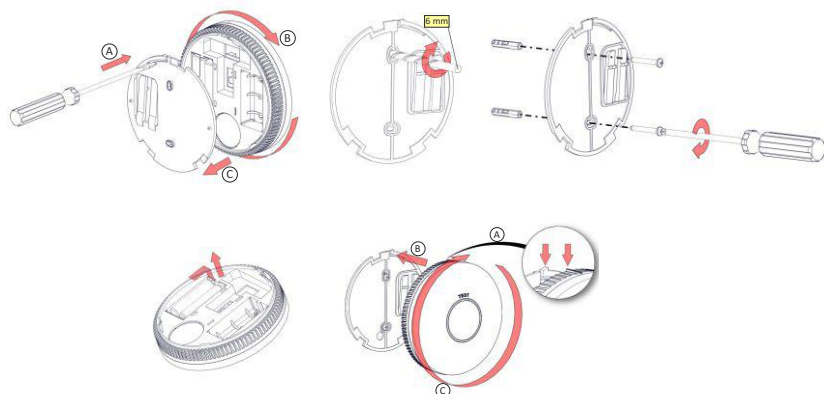

Εύκολη εγκατάσταση