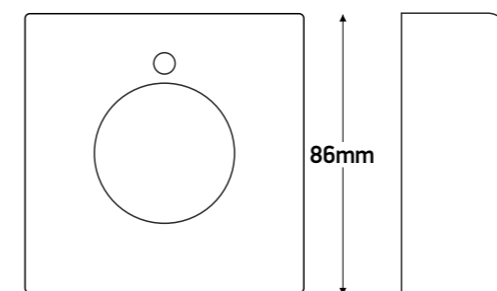

Ιδανικό για δημόσιους και ιδιωτικούς χώρους:
Το SOS Alarm Emergency Button είναι ιδανικό για εγκατάσταση σε χώρους που διαθέτουν τουαλέτες ΑΜΕΑ, προσφέροντας μια επιπλέον αίσθηση ασφάλειας και αξιοπιστίας στους χρήστες αυτών των εγκαταστάσεων.

Μερικοί από τους χώρους στους οποίους μπορεί να τοποθετηθεί είναι:

Εμπορικά κέντρα και καταστήματα

- Ξενοδοχεία και καταλύματα
- Αεροδρόμια και σιδηροδρομικοί σταθμοί
- Γυμναστήρια και αθλητικά κέντρα
- Εστιατόρια και καφετέριες
- Πολυώροφα και θέατρα

Η εύκολη εγκατάσταση και η απλή λειτουργία του SOS Alarm Emergency Button το καθιστούν αναγκαίο εργαλείο για κάθε χώρο που φιλοξενεί τουαλέτες ΑΜΕΑ.