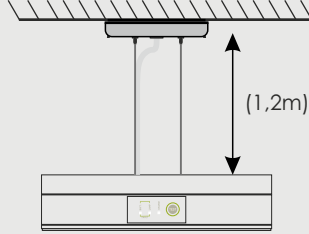

## Pakete dahil aksesuarlarla kurulum yöntemleri

A-2137 ile asma (tavan) montajı

Tavana montaj

A-2138 ile tavana montaj

## Sipariş sonrası aksesuarlarla montaj yöntemleri

A-2133 aksesuarıyla dikey duvara yatay montaj

1,2m kablo ile asma tavan montajı A-2136

A-2130, A-2031, A-2132 ile 1 m'ye kadar asma tavan montajı