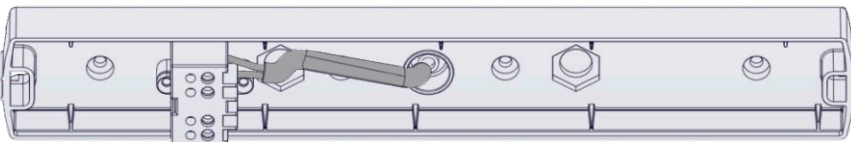

Uygulamalar  
Oteller, alışveriş merkezleri, mağazalar, ofisler, kamu hizmetleri binaları vb.

cm cinsinden boyutlar

| Seri         | Uzunluk | Genişlik | Yükseklik |
|--------------|---------|----------|-----------|
| LINEAR LIGHT | 26cm    | 3,5cm    | 6cm       |

Güç kaynağı

230V AC  
Çıkarılabilir taban ile kolay bağlantı

| Açıklama                                   | KLIN-20/ST*<br>Kendi kendini test edebilir<br>Sürekli işlev, IP44 | KLIN-20/ST/ADR*<br>Kendi kendini test edebilir,<br>adreslenebilir Sürekli işlev, IP44 | KLIN-20/ST/WL*<br>Kendi kendini test edebilir<br>kablosuz, Sürekli işlev, IP44 |
|--|---|---|--|
| Kod  | 922502057   | 922502058   | 922502059  |
| Tüketim                                    |   | 3,9W/4,4VA  |  |
| Işık kaynağı gücü<br>(şebeke / acil durum) |   | şebeke 80lm<br>acil durum 1h 250lm / 3h 110lm / 8h 15lm                               |  |
| Otonomi süresi                             |   | 1h / 3h / 8h saat   |  |
| Pil NiMh                                   |   | 3,6V/1,2Ah  |  |