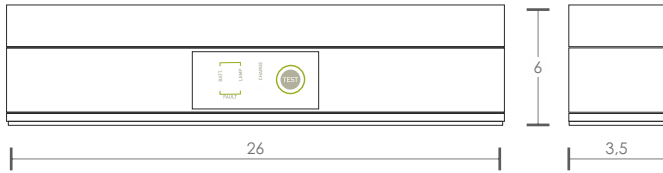

Lambalar  
LED

Yapısal malzemeler  
Polikarbonat

Montaj yöntemleri  
Duvara veya tavana montaj  
Tavana asılı montaj

Otonomi süresi  
1, 3 veya 8 saat

Otomatik kapasite testi  
Tüm kendi kendini test eden armatürler, EN 62034'e göre izleme prosedürlerini otomatik olarak gerçekleştiren bir kontrol sistemi ile donatılmıştır.

Uygulamalar  
Oteller, alışveriş merkezleri, mağazalar, ofisler, kamu hizmetleri binaları vb.

cm cinsinden boyutlar

| Seri         | Uzunluk | Genişlik | Yükseklik |
|--------------|---------|----------|-----------|
| LINEAR LIGHT | 26cm    | 3,5cm    | 6cm       |