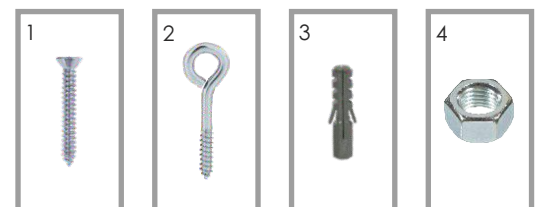

Açıklama

GR-415/1PL

Kendini test edebilme, sürekli işlev / kesintili işlev, acil durum işareti, IP40

Kod	923415003
Tüketim	6.4W / 6.6VA
Işık kaynağı gücü (şebeke/acil durum)	şebeke 370m acil durum 1h 370lm / 3h 270lm / 8h 100lm
Otonomi	1h / 3h / 8h saat
Pil (Ni-MH)	4,8V / 2Ah

Description	GR-424/1PL Acil durum işareti, IP40	GR-424/1PL/WP Acil durum işareti, su geçirmez IP65
Code	923424003	923424004
Consumption	4.4 W / 4.6 VA	4.4 W / 4.6 VA
Light source power	500lm	500lm
Autonomy	-	-
Battery (Ni-MH)	-	-

Yedek parça – Pil

Kod	Açıklama
601134820	B-954/HT NiMh Pil 4,8V/2Ah

Ambalaja dahil aksesuarlar

Kod	Açıklama	Resim
503000638	Sac vidaları	1
506002050	Vida gözü, metal kanca	2
000010507	Dübeller	3
502000640	M5 galvaniz somunlar	4

Ambalajda bulunan aksesuarların kurulum yöntemleri