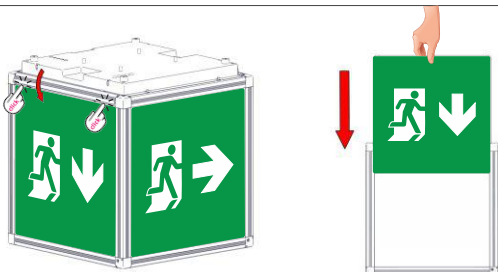

## ACİL DURUM AYDINLATMASI 3D LIGHT

3D Light, büyük tesislerde kaçış yollarını tanımlamak için uygundur. Kolayca tavana monte edilebilir ve talep üzerine olan ek aksesuarlar ile asılı kurulum gerçekleştirilebilir. Armatür kendini test edebilme özelliğine ve LED göstergelere sahiptir, bu da bakım süresini ve maliyetlerini azaltır ayrıca yüksek tavana kurulumu mümkün kılar.

Otomatik kapasite testi  
Tüm kendi kendini test eden armatürler, EN 62034'e göre izleme prosedürlerini otomatik olarak gerçekleştiren bir kontrol sistemi ile donatılmıştır.

Uygulamalar  
Alışveriş merkezleri, havaalanları, limanlar, büyük süper marketler, etkinlik salonları, depolar.

cm cinsinden boyutlar

Ürün	Uzunluk	Genişlik	Yükseklik
3D LIGHT	31cm	31cm	33cm

Kolay piktogram kurulumu

Güç kaynağı

N nötr için =, L faz için  
⊕ topraklama için

Sürekli işlev

Kesintili işlev

CBS (Merkezi Batarya Sistemi) güç kaynağı