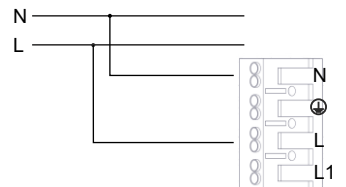

cm cinsinden boyutlar

Ürün	Uzunluk	Genişlik	Yükseklik
3D LIGHT	31cm	31cm	33cm

Kolay piktogram kurulumu

Güç kaynağı

N nötr için =, L faz için  
⊕ topraklama için

Sürekli işlev

Kesintili işlev

CBS (Merkezi Batarya Sistemi) güç kaynağı

N nötr için =, L faz için  
⊕ topraklama için