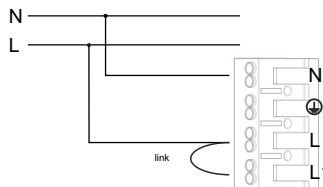

cm cinsinden boyutlar

Ürün	Uzunluk	Genişlik	Yükseklik
3D LIGHT	31cm	31cm	33cm

Kolay piktogram kurulumu

Güç kaynağı

N nötr için =, L faz için  
⊕ topraklama için

Sürekli işlev

Kesintili işlev

CBS (Merkezi Batarya Sistemi) güç kaynağı