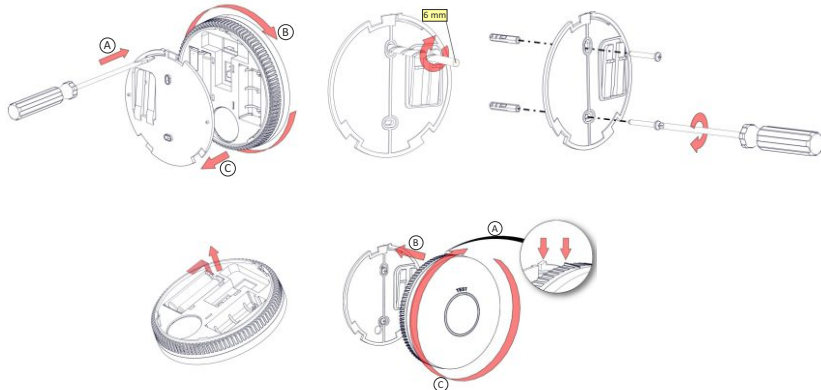

Kolay kurulum