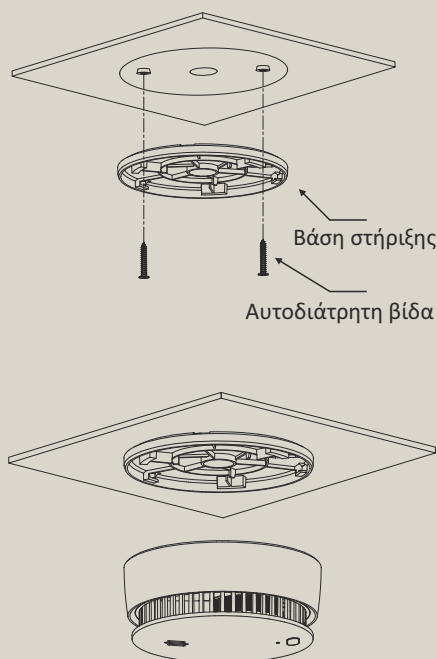

Εγκατάσταση