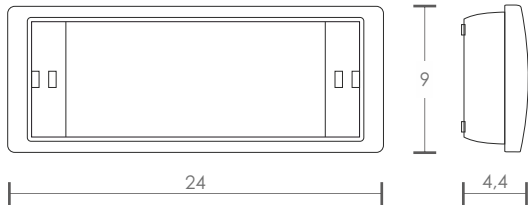

Uygulamalar

Mağazalar, ofisler, restoranlar, evler vs. gibi küçük binalar.

cm olarak boyutlar

Güç kaynağı

230V AC
Bağlantı kolaylığı

Kurulum metodları

Duvar montajı

A-3008 taban ve SP-1008 asma işaret levhası ile asma tavana gömme montaj