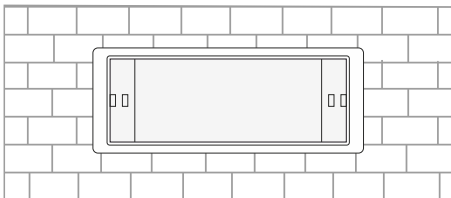

Uygulamalar

Mağazalar, ofisler, restoranlar, evler vs. gibi küçük binalar.

cm olarak boyutlar

Güç kaynağı

230V AC
Bağlantı kolaylığı

Kurulum metodları

Duvar montajı

A-3008 taban ve SP-1008 asma işaret levhası ile asma tavana gömme montaj