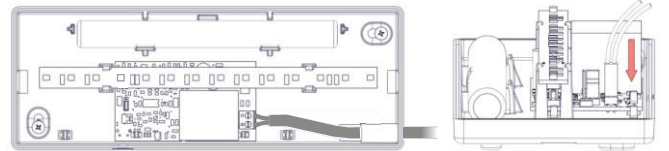

Uygulamalar

Mağazalar, ofisler, restoranlar, evler vs. gibi küçük binalar.

cm olarak boyutlar

Güç kaynağı

230V AC
Bağlantı kolaylığı

Kurulum metodları

Duvar montajı

A-3008 taban ve SP-1008 asma işaret levhası ile asma tavana gömme montaj