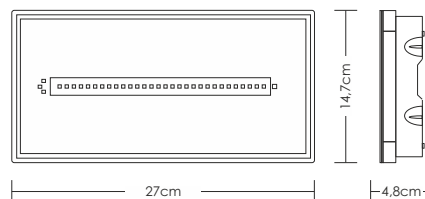

OLY-1004/WP/110V/MAR 110-130V AC/ 50-60Hz

Εξαρτήματα

A-3018

Ελατήρια για χωνευτή τοποθέτηση σε ψευδοροφή

SP-1100/RLDUB

Πινακίδα σήμανσης διπλής όψης από φύλλο Plexiglass 6mm με ένδειξη για όλες τις κατευθύνσεις