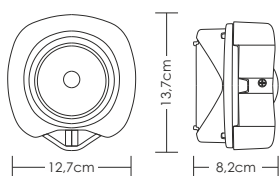

BSR-5132/WP/MAR

Στεγανή διευθυνσιοδοτούμενη
φαροσειρήνα πυρανίχνευσης
με ενσωματωμένο απομονωτή
(Olympia A Protocol)