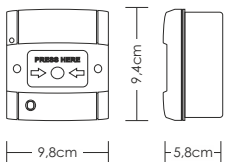

ΔΙΕΥΘΥΝΣΙΟΔΟΤΟΥΜΕΝΟ ΜΠΟΥΤΟΝ ΠΥΡΑΣΦΑΛΕΙΑΣ

BUREAU
VERITAS

2690/2022

EVPÜ

BSR-5136/MAR

**Διευθυνσιοδοτούμενο μπουτόν
πυρασφάλειας με ενσωματωμένο
απομονωτή
(Olympia A Protocol)**

Το **BSR-5136/MAR** είναι ένα διευθυνσιοδοτούμενο μπουτόν πυρασφάλειας.

Το **BSR-5136/MAR** λειτουργεί με οποιοδήποτε πίνακα που υποστηρίζει το πρωτόκολλο Olympia A. Τουλάχιστον ένα μπουτόν πυρασφάλειας πρέπει να υπάρχει σε κάθε τοποθέτηση συστήματος πυρανίχνευσης κοντά στον κεντρικό πίνακα.

Με το πάτημα του πλαστικού καλύμματος του μπουτόν πυρασφάλειας ενεργοποιείται το σύστημα συναγερμού. Το πλαστικό κάλυμμα δεν σπάει, αλλά μπορεί να επανέλθει στην αρχική του θέση χρησιμοποιώντας το ειδικό πλαστικό κλειδί που περιλαμβάνεται στη συσκευασία. Ο περιοδικός έλεγχος του συστήματος πυρανίχνευσης μπορεί να πραγματοποιηθεί με την ενεργοποίηση ενός μπουτόν πυρασφάλειας. Θα πρέπει να τοποθετηθεί σε ευδιάκριτο σημείο, κοντά στην έξοδο ή τη σκάλα και σε ύψος 1,5 μέτρου.

Μια κόκκινη λυχνία LED που αναβοσβήνει περιοδικά στη λειτουργία αναμονής υποδεικνύει την καλή σύνδεση μεταξύ του μπουτόν πυρασφάλειας και του

κεντρικού πίνακα. Επιπλέον ανάβει και παραμένει αναμμένη σε περίπτωση που το μπουτόν πυρασφάλειας ενεργοποιήσει τον συναγερμό στον πίνακα. Η λυχνία LED παραμένει αναμμένη κατά τις περιόδους **σίγασης** της σειρήνας για να υποδεικνύει το μπουτόν πυρασφάλειας που ενεργοποίησε τον συναγερμό. Η λυχνία LED σβήνει όταν δοθεί εντολή επαναφοράς από τον πίνακα.

Κάθε κουμπί έχει μια μοναδική διεύθυνση με την οποία αναγνωρίζεται από τον πίνακα. Απαγορεύεται η σύνδεση δύο συσκευών με την ίδια διεύθυνση στον ίδιο βρόχο. Για τον καθορισμό της διεύθυνσης μπορούν να χρησιμοποιηθούν οι λειτουργίες "Point change address" και "Detect-AUTOADDRESS", όπως περιγράφεται στο εγχειρίδιο χρήσης. Ο πίνακας αναφέρεται στα κουμπιά με το όνομα CALL POINTS.

Το **BSR-5136/MAR** διαθέτει ενσωματωμένο απομονωτή βραχυκυκλώματος, ο οποίος ενεργοποιείται αυτόματα για να απομονώσει τον ελαττωματικό κόμβο από τον υπόλοιπο βρόχο. Αυτό το χαρακτηριστικό επιτρέπει τον εντοπισμό των βλαβών της εγκατάστασης απευθείας από τον κεντρικό πίνακα.