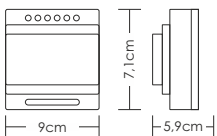

BSR-8120/MAR

**Διευθυνσιοδοτούμενη διπλή μονάδα
εισόδου/εξόδου με ενσωματωμένο
απομονωτή (Olympia A Protocol)
(Olympia A Protocol)**