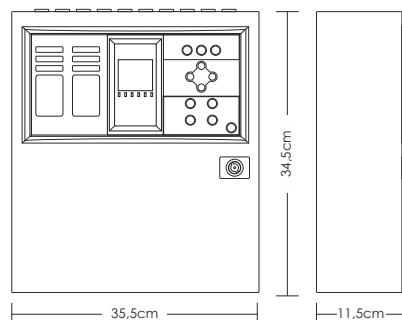

BSR-1000/MAR Πίνακας επαναλήπτης
για την σειρά BSR-100x/MAR

Η σειρά διευθυνσιοδοτούμενων πινάκων πυρανίχνευσης BSR-100X/MAR αποτελείται από 3 μοντέλα (1, 2 και 4 βρόχων), που ονομάζονται BSR 1001/MAR, BSR - 1002/MAR και BSR 1004/MAR αντίστοιχα, και όλα έχουν το ίδιο περιβάλλον χρήστη, λειτουργίες και ενδείξεις.