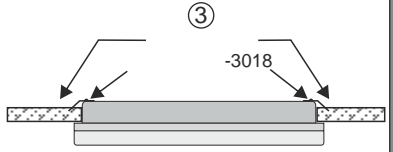

μ  
μ  
μ -3018  
μ

μ " "  
3018).  
μ !  
1. μ  
μμ

2.  
3.

μ μ μ μ  
1. μ 2 3  
2. μ  
3. μ ( μ 5 μ )  
4. μ 7 μ

μ μ μ μ μ  
!

LED				
	GR-310/4P/A	GR-312/4P/A	GR-310/6P/A	GR-312/6P/A
	Olympia Electronics			
μ μ	3110153/4P		3110153/6P	
	11,6-13,6 V DC			
μ	4W		6W	
	μ μ		LED	
μ (tc)	65 °C μ		μ	