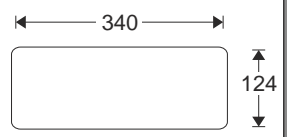

μ  
μ  
μ -3018  
μ

μ " "  
3018).  
μ !  
1. μ  
μμ

2.  
3.

μ μ μ μ  
1. μ 2 3  
2. μ  
3. μ ( μ 5 μ )  
4. μ 7 μ

μ μ μ μ μ  
!

LED				
	GR-310/4P/A	GR-312/4P/A	GR-310/6P/A	GR-312/6P/A
	Olympia Electronics			
μ μ	3110153/4P		3110153/6P	
	11,6-13,6 V DC			
μ	4W		6W	
	μ μ		LED	
μ (tc)	65 °C μ		μ	