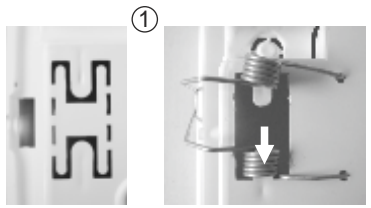

μ  
μ  
μ -3018  
μ

μ " "  
3018).  
μ !  
1. μ  
μμ

2.  
3.

μ μ μ μ  
1. μ 2 3  
2. μ  
3. μ ( μ 5 μ )  
4. μ 7 μ

μ μ μ μ μ  
!

LED				
	GR-310/4P/A	GR-312/4P/A	GR-310/6P/A	GR-312/6P/A
	Olympia Electronics			
μ μ	3110153/4P		3110153/6P	
	11,6-13,6 V DC			
μ	4W		6W	
	μ μ		LED	
μ (tc)	65 °C μ		μ	